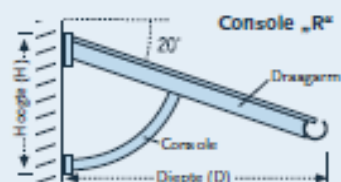

Standaard console

Hoogtebepaling (H) in mm

Diepte (T)	tot 950	tot 1.150
Console „R“	520	—
Console „G“	480	550
Console „S“	315	350