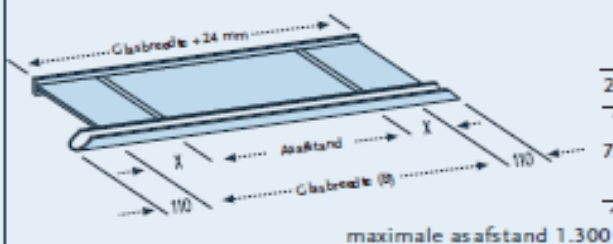

bepaling van de x-maat

x-maat bij standaardafmetingen in mm

Breedte (B)	X
1.200 tot 1.500	100
1.501 tot 1.750	150
1.751 tot 2.250	250
Overmaat	250