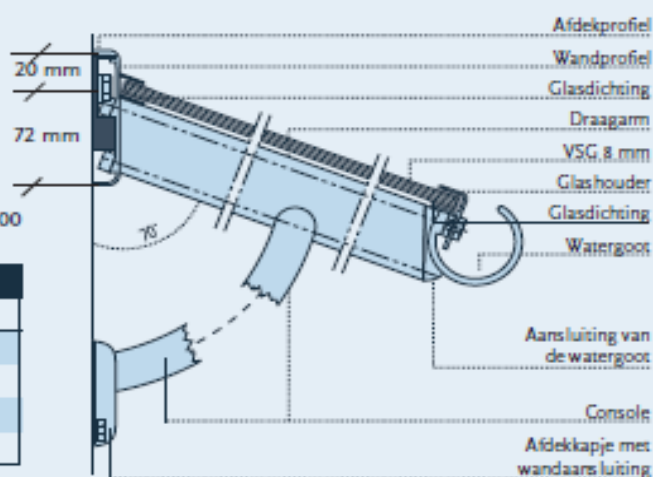

3 draagarmen

Met 3 consoles

bepaling van de x-maat

x-maat bij standaardafmetingen in mm

Breedte (B)	X
1.200 tot 1.500	100
1.501 tot 1.750	150
1.751 tot 2.250	250
Overmaat	250

Doorsnede van de deurluifel

Standaard console