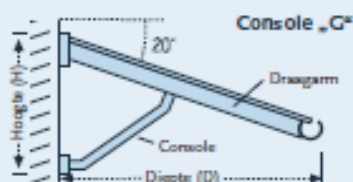

Standaard console

Hoogtebepaling (H) in mm

Diepte (T)	tot 950	tot 1.150
Console „R“	520	—
Console „G“	480	550
Console „S“	315	350