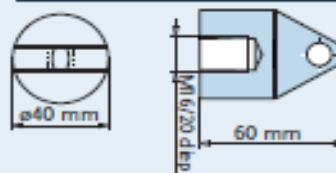

Doorsnede van de deurluifel

Boorafstand / asmaat

maximale asafstand 1.300

a) standaard trekstangbevestiging (verdekte schroeven)

b) trekstangbevestiging (zichtbare schroeven)

x-maat bij standaardafmeting in mm

Breedte (B)	X
1.400 tot 1.600	150
1.601 tot 3.000	250

TREKSTANGHELLING - STANDAARD 35°

Helling	35°	30°	25°	20°
Diepte				
750	H=648 mm / H1=761 mm	H=543 mm / H1=656 mm	H=452 mm / H1=565 mm	H=373 mm / H1=485 mm
950	H=812 mm / H1=960 mm	H=675 mm / H1=824 mm	H=557 mm / H1=705 mm	H=453 mm / H1=601 mm
1.150	H=977 mm / H1=1161 mm	H=808 mm / H1=992 mm	H=662 mm / H1=846 mm	H=533 mm / H1=717 mm
1.350	H=1142 mm / H1=1360 mm	H=941 mm / H1=1159 mm	H=767 mm / H1=986 mm	H=613 mm / H1=832 mm