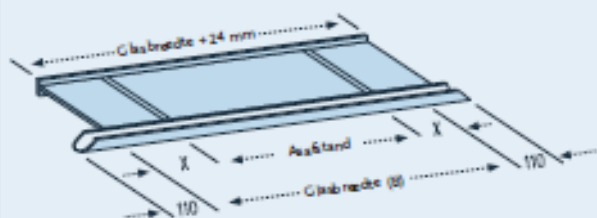

Meerprijs éézijdig gesloten watergoot € 103,= Netto
inclusief montagerail

PRIJSIJST Alle prijzen zijn Bruto in € alle afmetingen in mm.

Breedte	1400	1600	1800	2000	2200	2400	2600	2800	3000	
Diepte										
750	€ 1.165,23	€ 1.253,56	€ 1.282,60	€ 137,94	€ 1.375,77	€ 1.404,81	€ 1.661,33	€ 1.696,42	€ 1.730,30	
950	€ 1.272,92	€ 1.304,38	€ 1.337,05	€ 1.407,23	€ 1.441,11	€ 1.476,20	€ 1.731,51	€ 1.766,60	€ 1.800,48	
1150	€ 1.331,00	€ 1.368,51	€ 1.399,97	€ 1.470,15	€ 1.517,34	€ 1.564,53	€ 1.821,05	€ 1.868,24	€ 1.915,43	
1350	€ 1.368,51	€ 1.413,28	€ 1.464,10	€ 1.553,64	€ 1.616,56	€ 1.680,69	€ 1.936,00	€ 1.998,92	€ 2.063,05	
	2 trekstangen					3 Trekstangen				

Doorsnede van de deurluifel

Boorafstand / asmaat

maximale asafstand 1.300

a) standaard trekstangbevestiging (verdekte schroeven)

b) trekstangbevestiging (zichtbare schroeven)

x-maat bij standaardafmeting in mm