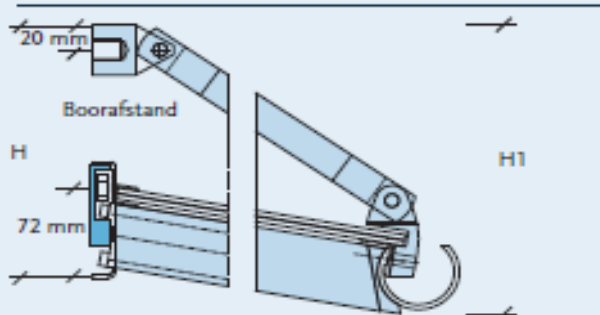

Doorsnede van de deurluifel