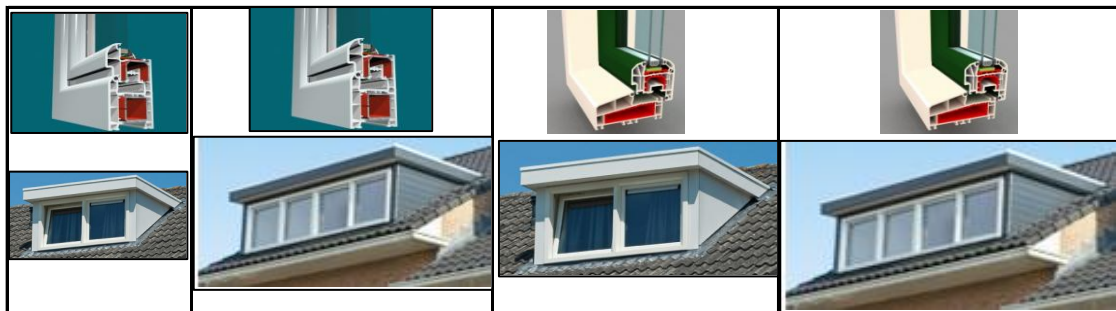

HPL plaat standaard Wit

Type:	Breedte Dakkapel Buitenwerkse maat	Buitenzijde HPL plaat	Buitenzijde Rabat panelen	Ramen verdiept Profiel HPL plaat	Ramen verdiept Profiel rabatt panelen
A	1500	€ 1.800,00	€ 1.890	€ 1.980	€ 2.079
A	1600	€ 1.920,00	€ 2.016	€ 2.112	€ 2.218
A	1700	€ 2.040,00	€ 2.142	€ 2.244	€ 2.356
A	1800	€ 2.160,00	€ 2.268	€ 2.376	€ 2.495
A	1900	€ 2.280,00	€ 2.394	€ 2.508	€ 2.633
A	2000	€ 2.400,00	€ 2.520	€ 2.640	€ 2.772
A	2100	€ 2.520,00	€ 2.646	€ 2.772	€ 2.911

Type A

Alle ramen Standaard kleur RAL 9016

Windex.nl

Ramen op kleur =(meerprijs)
Rabattdelen op kleur
HPL plaat standaard Wit

Type:	Breedte Dakkapel Buitenwerkse maat	Buitenzijde HPL plaat	Buitenzijde Rabatt panelen	Ramen verdiept Profiel HPL plaat	Ramen verdiept Profiel rabatt panelen
A	2200	€ 2.640,00	€ 2.772	€ 2.904	€ 3.049
A	2300	€ 2.760,00	€ 2.898	€ 3.036	€ 3.188
A	2400	€ 2.880,00	€ 3.024	€ 3.168	€ 3.326
B	2500	€ 3.000,00	€ 3.150	€ 3.300	€ 3.465
B	2600	€ 3.120,00	€ 3.276	€ 3.432	€ 3.604
B	2700	€ 3.240,00	€ 3.402	€ 3.564	€ 3.742
B	2800	€ 3.360,00	€ 3.528	€ 3.696	€ 3.881
B	2900	€ 3.480,00	€ 3.654	€ 3.828	€ 4.019
B	3000	€ 3.600,00	€ 3.780	€ 3.960	€ 4.158
B	3100	€ 3.720,00	€ 3.906	€ 4.092	€ 4.297
B	3200	€ 3.840,00	€ 4.032	€ 4.224	€ 4.435
B	3300	€ 3.960,00	€ 4.158	€ 4.356	€ 4.574
B	3400	€ 4.080,00	€ 4.284	€ 4.488	€ 4.712
C	3500	€ 4.200,00	€ 4.410	€ 4.620	€ 4.851
C	3600	€ 4.320,00	€ 4.536	€ 4.752	€ 4.990
C	3700	€ 4.440,00	€ 4.662	€ 4.884	€ 5.128
C	3800	€ 4.560,00	€ 4.788	€ 5.016	€ 5.267
C	3900	€ 4.680,00	€ 4.914	€ 5.148	€ 5.405
C	4000	€ 4.800,00	€ 5.040	€ 5.280	€ 5.544
C	4100	€ 4.920,00	€ 5.166	€ 5.412	€ 5.683
C	4200	€ 5.040,00	€ 5.292	€ 5.544	€ 5.821
C	4300	€ 5.160,00	€ 5.418	€ 5.676	€ 5.960