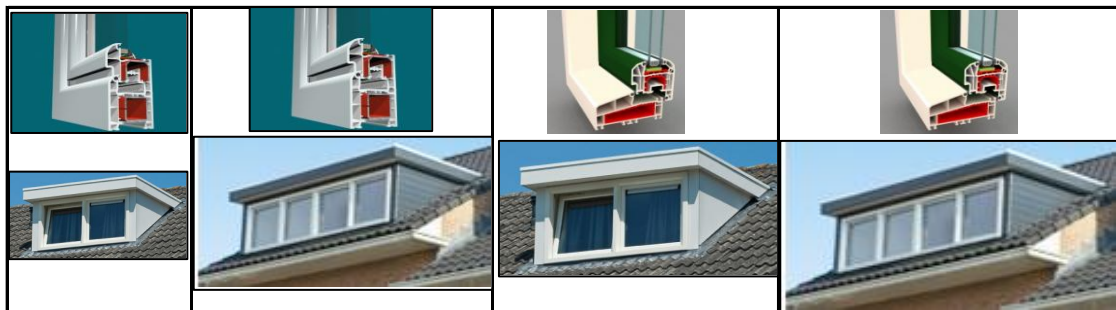

Type B

Type C

Alle ramen Standaard kleur RAL 9016

windox.nl

Ramen op kleur =(meerprijs)
Rabattdelen op kleur
HPL plaat standaard Wit

Type:	Breedte Dakkapel Buitenwerkse maat	Buitenzijde HPL plaat	Buitenzijde Rabatt panelen	Ramen verdiept Profiel HPL plaat	Ramen verdiept Profiel rabatt panelen
C	4400	€ 5.280,00	€ 5.544	€ 5.808	€ 6.098
C	4500	€ 5.400,00	€ 5.670	€ 5.940	€ 6.237
C	4600	€ 5.520,00	€ 5.796	€ 6.072	€ 6.376
C	4700	€ 5.640,00	€ 5.922	€ 6.204	€ 6.514
C	4800	€ 5.760,00	€ 6.048	€ 6.336	€ 6.653
C	4900	€ 5.880,00	€ 6.174	€ 6.468	€ 6.791
C	5000	€ 6.000,00	€ 6.300	€ 6.600	€ 6.930
C	5100	€ 6.120,00	€ 6.426	€ 6.732	€ 7.069
C	5200	€ 6.240,00	€ 6.552	€ 6.864	€ 7.207
C	5300	€ 6.360,00	€ 6.678	€ 6.996	€ 7.346
C	5400	€ 6.480,00	€ 6.804	€ 7.128	€ 7.484
d	4000	€ 4.800,00	€ 5.040	€ 5.280	€ 5.544
d	4100	€ 4.920,00	€ 5.166	€ 5.412	€ 5.683
d	4200	€ 5.040,00	€ 5.292	€ 5.544	€ 5.821
d	4300	€ 5.160,00	€ 5.418	€ 5.676	€ 5.960
d	4400	€ 5.280,00	€ 5.544	€ 5.808	€ 6.098
d	4500	€ 5.400,00	€ 5.670	€ 5.940	€ 6.237
d	4600	€ 5.520,00	€ 5.796	€ 6.072	€ 6.376
d	4700	€ 5.640,00	€ 5.922	€ 6.204	€ 6.514
d	4800	€ 5.760,00	€ 6.048	€ 6.336	€ 6.653
d	4900	€ 5.880,00	€ 6.174	€ 6.468	€ 6.791
d	5000	€ 6.000,00	€ 6.300	€ 6.600	€ 6.930