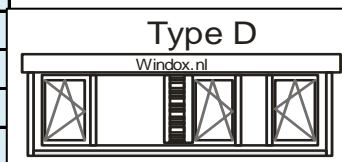

Type B

Type C

Alle ramen Standaard kleur RAL 9016

windox.nl

Ramen op kleur =(meerprijs)
Rabattdelen op kleur
HPL plaat standaard Wit

Type:	Breedte Dakkapel Buitenwerkse maat	Buitenzijde HPL plaat	Buitenzijde Rabatt panelen	Ramen verdiept Profiel HPL plaat	Ramen verdiept Profiel rabatt panelen
C	4400	€ 5.280,00	€ 5.544	€ 5.808	€ 6.098
C	4500	€ 5.400,00	€ 5.670	€ 5.940	€ 6.237
C	4600	€ 5.520,00	€ 5.796	€ 6.072	€ 6.376
C	4700	€ 5.640,00	€ 5.922	€ 6.204	€ 6.514
C	4800	€ 5.760,00	€ 6.048	€ 6.336	€ 6.653
C	4900	€ 5.880,00	€ 6.174	€ 6.468	€ 6.791
C	5000	€ 6.000,00	€ 6.300	€ 6.600	€ 6.930
C	5100	€ 6.120,00	€ 6.426	€ 6.732	€ 7.069
C	5200	€ 6.240,00	€ 6.552	€ 6.864	€ 7.207
C	5300	€ 6.360,00	€ 6.678	€ 6.996	€ 7.346
C	5400	€ 6.480,00	€ 6.804	€ 7.128	€ 7.484
d	4000	€ 4.800,00	€ 5.040	€ 5.280	€ 5.544
d	4100	€ 4.920,00	€ 5.166	€ 5.412	€ 5.683
d	4200	€ 5.040,00	€ 5.292	€ 5.544	€ 5.821
d	4300	€ 5.160,00	€ 5.418	€ 5.676	€ 5.960
d	4400	€ 5.280,00	€ 5.544	€ 5.808	€ 6.098
d	4500	€ 5.400,00	€ 5.670	€ 5.940	€ 6.237
d	4600	€ 5.520,00	€ 5.796	€ 6.072	€ 6.376
d	4700	€ 5.640,00	€ 5.922	€ 6.204	€ 6.514
d	4800	€ 5.760,00	€ 6.048	€ 6.336	€ 6.653
d	4900	€ 5.880,00	€ 6.174	€ 6.468	€ 6.791
d	5000	€ 6.000,00	€ 6.300	€ 6.600	€ 6.930

Alle ramen Standaard kleur RAL 9016

windex.nl

Ramen op kleur =(meerprijs)

Rabattdelen op kleur

HPL plaat standaard Wit

Type:	Breedte Dakkapel Buitenwerkse maat	Buitenzijde HPL plaat	Buitenzijde Rabat panelen	Ramen verdiept Profiel HPL plaat	Ramen verdiept Profiel rabatt panelen
d	5100	€ 6.120,00	€ 6.426	€ 6.732	€ 7.069
d	5200	€ 6.240,00	€ 6.552	€ 6.864	€ 7.207
d	5300	€ 6.360,00	€ 6.678	€ 6.996	€ 7.346
d	5400	€ 6.480,00	€ 6.804	€ 7.128	€ 7.484
d	5500	€ 6.600,00	€ 6.930	€ 7.260	€ 7.623
d	5600	€ 6.720,00	€ 7.056	€ 7.392	€ 7.762
d	5700	€ 6.840,00	€ 7.182	€ 7.524	€ 7.900
d	5800	€ 6.960,00	€ 7.308	€ 7.656	€ 8.039
d	5900	€ 7.080,00	€ 7.434	€ 7.788	€ 8.177
d	6000	€ 7.200,00	€ 7.560	€ 7.920	€ 8.316