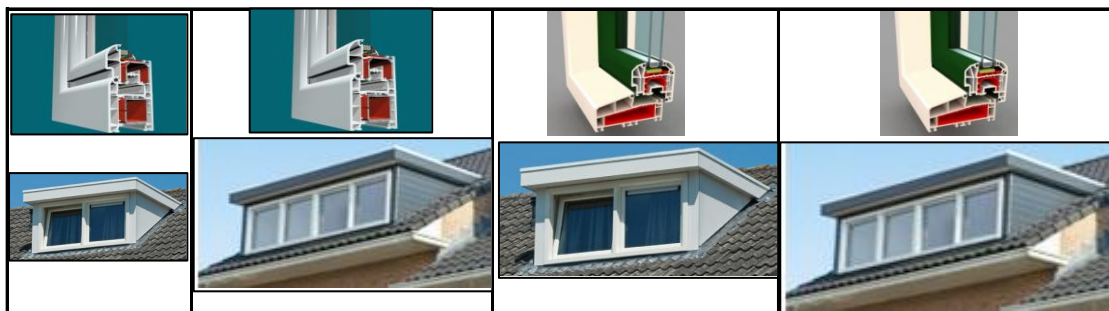

HPL plaat standaard Wit

Type:	Breedte Dakkapel Buitenwerkse maat	Buitenzijde HPL plaat	Buitenzijde Rabat panelen	Ramen verdiept Profiel HPL plaat	Ramen verdiept Profiel rabatt panelen
A	1500	€ 1.800,00	€ 1.890	€ 1.980	€ 2.079
A	1600	€ 1.920,00	€ 2.016	€ 2.112	€ 2.218
A	1700	€ 2.040,00	€ 2.142	€ 2.244	€ 2.356
A	1800	€ 2.160,00	€ 2.268	€ 2.376	€ 2.495
A	1900	€ 2.280,00	€ 2.394	€ 2.508	€ 2.633
A	2000	€ 2.400,00	€ 2.520	€ 2.640	€ 2.772
A	2100	€ 2.520,00	€ 2.646	€ 2.772	€ 2.911